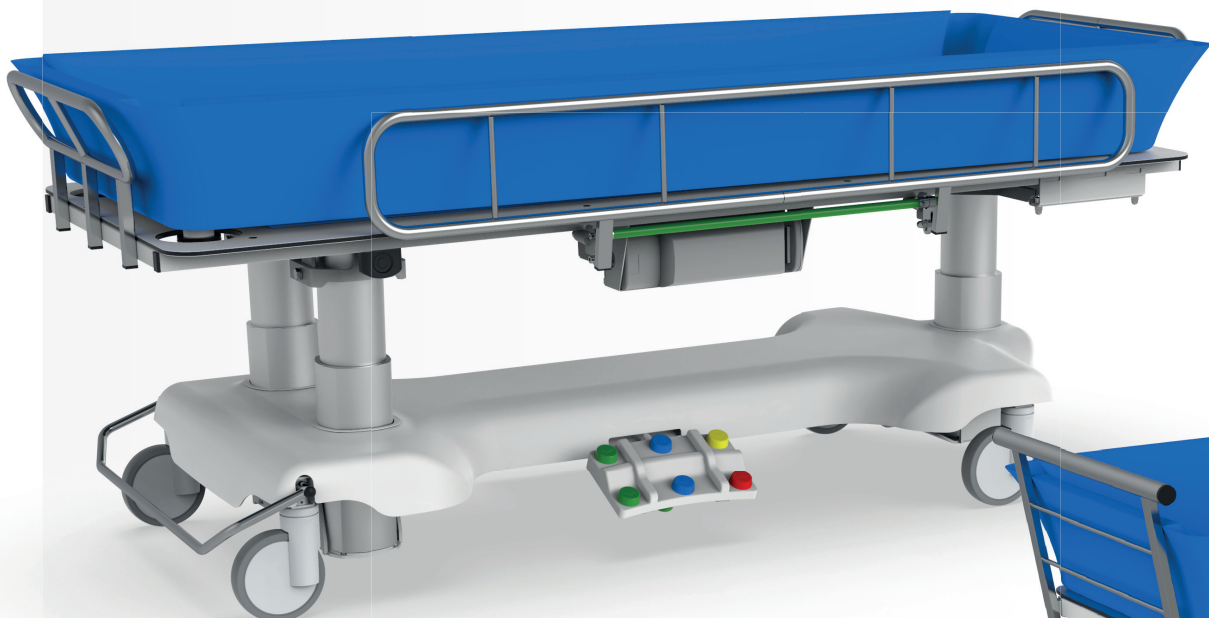

TITAN PRO

Bariatrické lôžko s vážiacim systémom určené pre štandardnú, nadštandardnú a intenzívnu starostlivosť.

Vystupovacia poloha

Vážiaci systém

Röntgenovateľné

VISTA, VISTA PRO

Najvyspelejšie lôžko s vážiacim systémom pre kritickú a intenzívnu starostlivosť.

Lôžko je vybavené špeciálnymi úpravami, ktoré sú prispôsobené potrebám týchto pacientov.

Bariatrický program

TITAN

Bariatrické lôžko s vážiacim systémom určené pre štandardnú, nadštandardnú a intenzívnu nemocničnú starostlivosť s nosnosťou do 500 kg.

Príjem a transport

SHORTY

Stohovateľné
transportné kreslo

E-MO

Transportné kreslo

VERTICO

Vertikalizačné lôžko

RESTINO / RESTINO PLUS

Vyšetrovacie lehátka

ELEVA E

Elektricky polohovateľné lehátko

ELEVA H

Hydraulicky polohovateľné lehátko

CLASSIC
Skladacia konštrukcia

Sprchovacie lehátka

LUNA