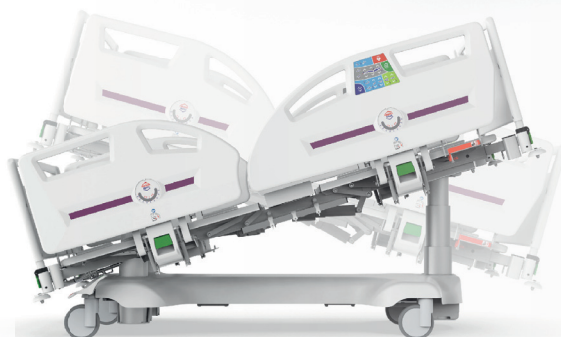

TITAN PRO

Bariatrické lôžko s vážiacim systémom určené pre štandardnú, nadštandardnú a intenzívnu starostlivosť.

Vystupovacia poloha

Vážiaci systém

Röntgenovateľné

VISTA, VISTA PRO

Najvyspelejšie lôžko s vážiacim systémom pre kritickú a intenzívnu starostlivosť.

Reflexné značenie čiel pre bezpečnejší pohyb v okolí lôžka

Vážiaci systém

Zvýšené bezpečné
prevádzkové zaťaženie

Obojstranný laterálny náklon

Piate koliesko

Ovládače s farebným rozlíšením funkcií

Systém jednoduchého odnímania čiel

INVENT, INVENT PRO

Lôžko s vážiacim systémom určené pre štandardnú, nadštandardnú a intenzívnu nemocničnú starostlivosť.

Reflexné značenie čiel pre bezpečnejší pohyb v okolí lôžka

GENEO

Najobľúbenejšie lôžko nielen pre štandardnú a nadštandardnú nemocničnú starostlivosť, ale aj pre intenzívnu starostlivosť.

Reflexné značenie čiel pre bezpečnejší pohyb v okolí lôžka

Lôžka pre štandardnú a nadštandardnú starostlivosť

SUPERTA E
Elektrické polohovanie

SUPERTA H
Hydraulické polohovanie

Reflexné značenie čiel pre bezpečnejší pohyb v okolí lôžka