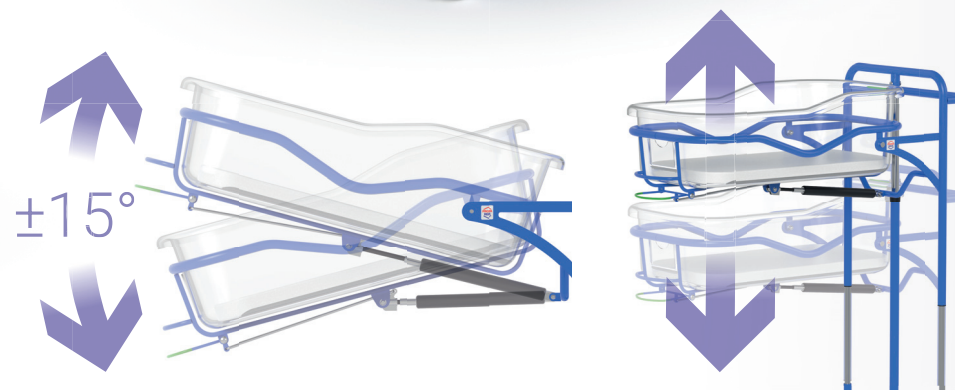

Lôžko je vybavené špeciálnymi úpravami, ktoré sú prispôsobené potrebám týchto pacientov.

Bariatrický program

TITAN

Bariatrické lôžko s vážiacim systémom určené pre štandardnú, nadštandardnú a intenzívnu nemocničnú starostlivosť s nosnosťou do 500 kg.

TAURUS

Transportné lehátko pre rýchly prevoz bariatrických pacientov s nosnosťou až 320 kg.

Špeciálne bariatrické matrace
pre lôžka TITAN
aktívny / pasívny režim

BUDDY/TEDDY

Pre deti

BABY

Novorodenecká postieľka

Opatrovateľské lôžka

GRANO

Elektrické polohovanie

DOMEO H

Hydraulické polohovanie

DOMEO E

Elektrické polohovanie

SPARO
Skladacia konštrukcia