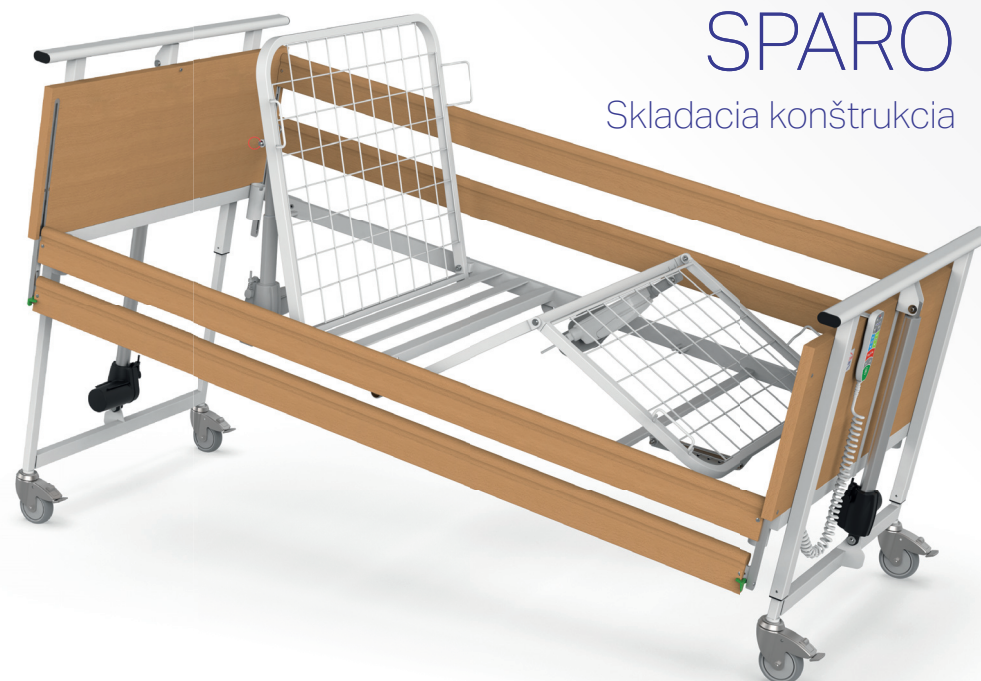

TAURUS

Transportné lehátko pre rýchly prevoz bariatrických pacientov s nosnosťou až 320 kg.

Špeciálne bariatrické matrace
pre lôžka TITAN
aktívny / pasívny režim

BUDDY/TEDDY

Pre deti

BABY

Novorodenecká postieľka

Opatrovateľské lôžka

GRANO

Elektrické polohovanie

DOMEO H

Hydraulické polohovanie

DOMEO E

Elektrické polohovanie

SPARO
Skladacia konštrukcia