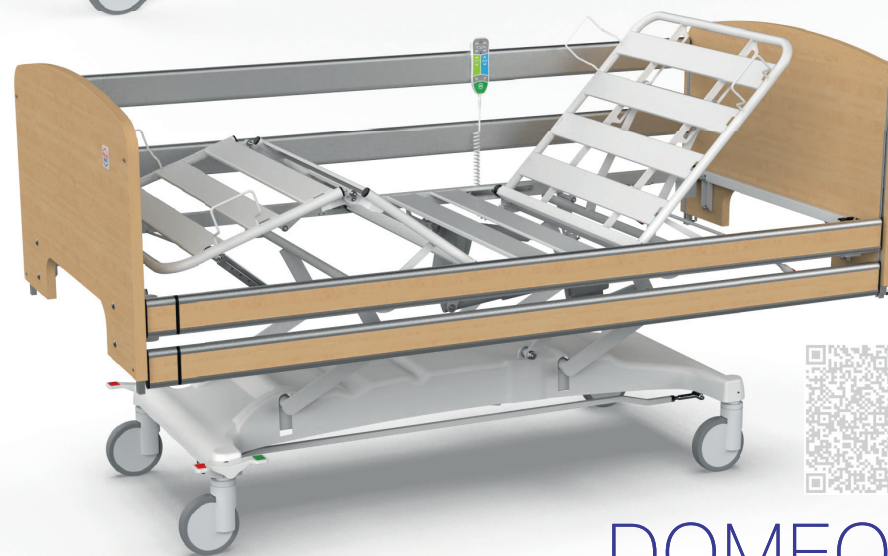

TITAN PRO

Bariatrické lôžko s vážiacim systémom určené pre štandardnú, nadštandardnú a intenzívnu starostlivosť.

Vystupovacia poloha

Vážiaci systém

Röntgenovateľné

VISTA, VISTA PRO

Najvyspelejšie lôžko s vážiacim systémom pre kritickú a intenzívnu starostlivosť.

Lôžko je vybavené špeciálnymi úpravami, ktoré sú prispôsobené potrebám týchto pacientov.

Bariatrický program

TITAN

Bariatrické lôžko s vážiacim systémom určené pre štandardnú, nadštandardnú a intenzívnu nemocničnú starostlivosť s nosnosťou do 500 kg.

TAURUS

Transportné lehátko pre rýchly prevoz bariatrických pacientov s nosnosťou až 320 kg.

Špeciálne bariatrické matrace
pre lôžka TITAN
aktívny / pasívny režim

BUDDY/TEDDY

Pre deti

BABY

Novorodenecká postieľka

Opatrovateľské lôžka

GRANO

Elektrické polohovanie

DOMEO H

Hydraulické polohovanie

DOMEO E

Elektrické polohovanie

SPARO
Skladacia konštrukcia