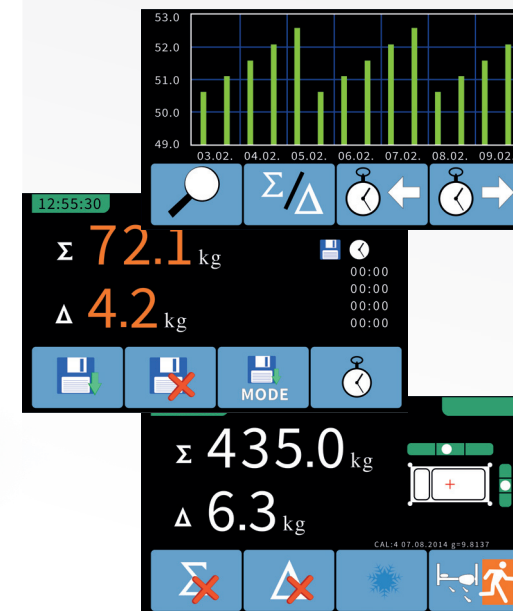

TITAN PRO

Bariatrické lôžko s vážiacim systémom určené pre štandardnú, nadštandardnú a intenzívnu starostlivosť.

Vystupovacia poloha

Vážiaci systém

Röntgenovateľné

VISTA, VISTA PRO

Najvyspelejšie lôžko s vážiacim systémom pre kritickú a intenzívnu starostlivosť.

Reflexné značenie čiel pre bezpečnejší pohyb v okolí lôžka

Vážiaci systém

Zvýšené bezpečné
prevádzkové zaťaženie

Obojstranný laterálny náklon

Piate koliesko

Ovládače s farebným rozlíšením funkcií

Systém jednoduchého odnímania čiel