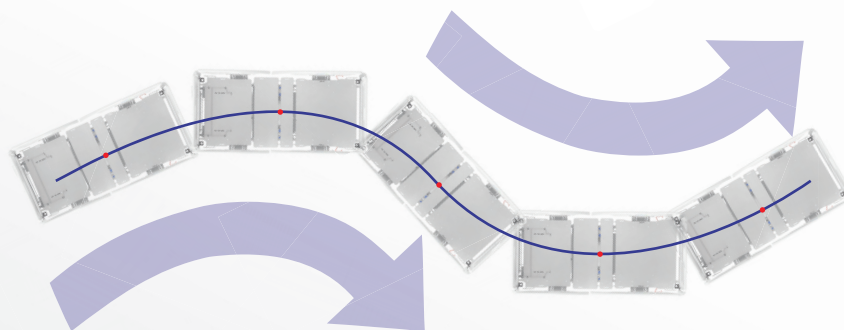

TITAN PRO

Bariatrické lôžko s vážiacim systémom určené pre štandardnú, nadštandardnú a intenzívnu starostlivosť.

Vystupovacia poloha

Vážiaci systém

Röntgenovateľné

VISTA, VISTA PRO

Najvyspelejšie lôžko s vážiacim systémom pre kritickú a intenzívnu starostlivosť.

Reflexné značenie čiel pre bezpečnejší pohyb v okolí lôžka

Vážiaci systém

Zvýšené bezpečné
prevádzkové zaťaženie

Obojstranný laterálny náklon

Piate koliesko

Ovládače s farebným rozlíšením funkcií

Systém jednoduchého odnímania čiel

INVENT, INVENT PRO

Lôžko s vážiacim systémom určené pre štandardnú, nadštandardnú a intenzívnu nemocničnú starostlivosť.

Reflexné značenie čiel pre bezpečnejší pohyb v okolí lôžka

GENEO

Najobľúbenejšie lôžko nielen pre štandardnú a nadštandardnú nemocničnú starostlivosť, ale aj pre intenzívnu starostlivosť.

Lôžko vhodné pre nepokojných pacientov

SUPER TA H

Hydraulické polohovanie

Špeciálna konfigurácia lôžka

navrhnutá s ohľadom na pohodlie a bezpečnosť nepokojných pacientov.

Tvorí prostredie, ktoré podporuje ich liečbu a zlepšuje ich komfort počas hospitalizácie.