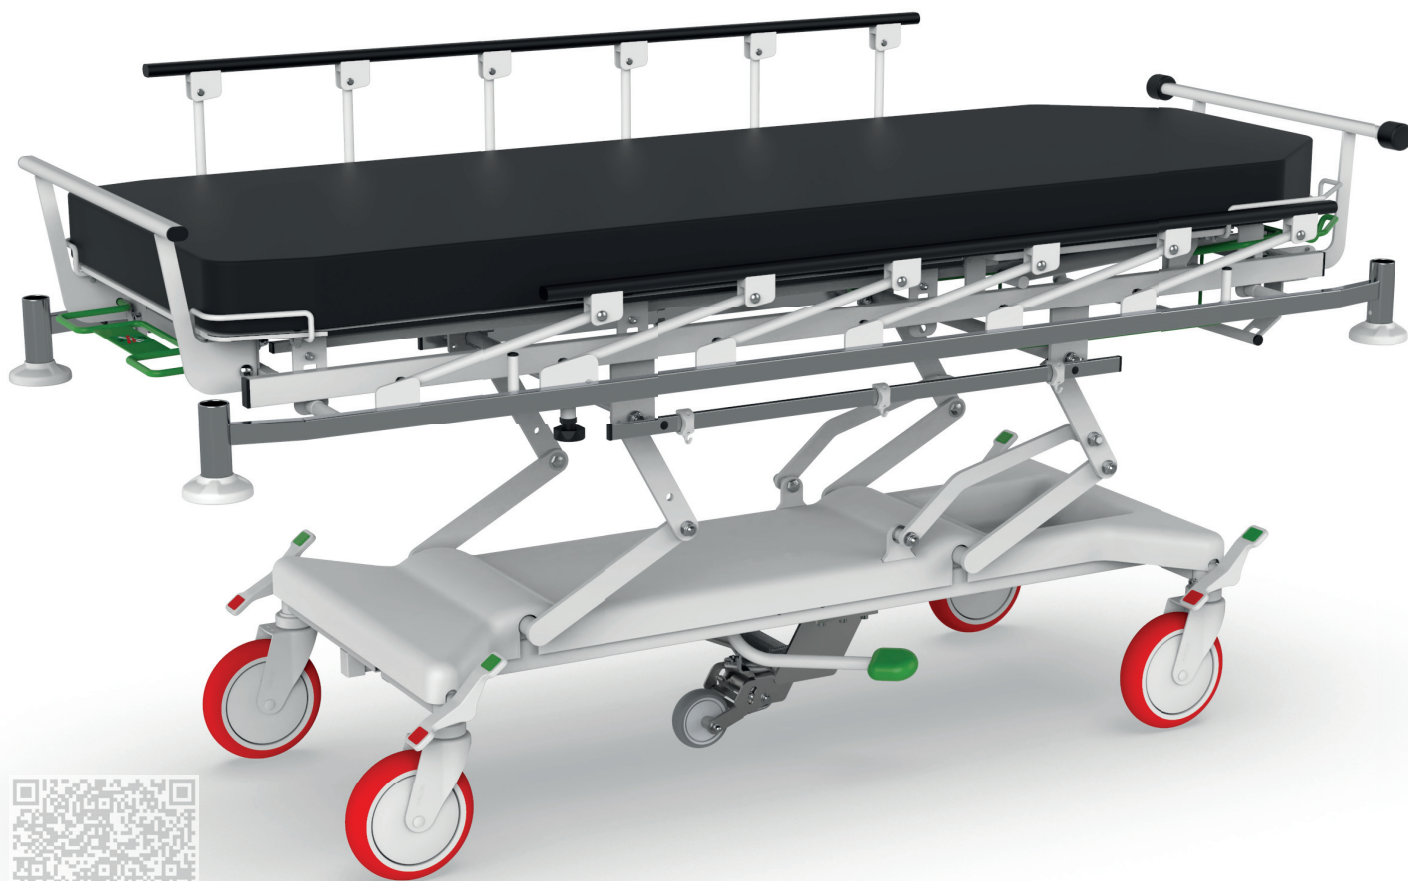

URGENT TOP

Transportný stretcher pre rýchly a bezpečný prevoz chorých.