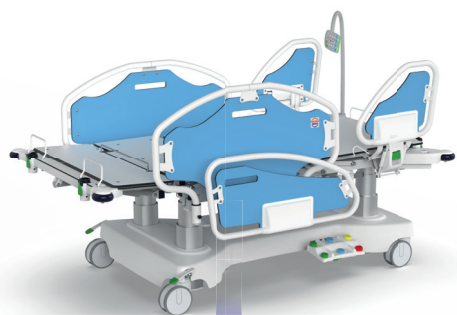

TITAN PRO

Bariatrické lôžko s vážiacim systémom určené pre štandardnú, nadštandardnú a intenzívnu starostlivosť.

Vystupovacia poloha

Vážiaci systém

Röntgenovateľné

VISTA, VISTA PRO

Najvyspelejšie lôžko s vážiacim systémom pre kritickú a intenzívnu starostlivosť.

Reflexné značenie čiel pre bezpečnejší pohyb v okolí lôžka

Vážiaci systém

Zvýšené bezpečné
prevádzkové zaťaženie

Obojstranný laterálny náklon

Piate koliesko

Ovládače s farebným rozlíšením funkcií

Systém jednoduchého odnímania čiel

Lôžko vhodné pre nepokojných pacientov

SUPER TA H

Hydraulické polohovanie

Špeciálna konfigurácia lôžka

navrhnutá s ohľadom na pohodlie a bezpečnosť nepokojných pacientov.

Tvorí prostredie, ktoré podporuje ich liečbu a zlepšuje ich komfort počas hospitalizácie.

Lôžko je vybavené špeciálnymi úpravami, ktoré sú prispôsobené potrebám týchto pacientov.

Bariatrický program

TITAN

Bariatrické lôžko s vážiacim systémom určené pre štandardnú, nadštandardnú a intenzívnu nemocničnú starostlivosť s nosnosťou do 500 kg.