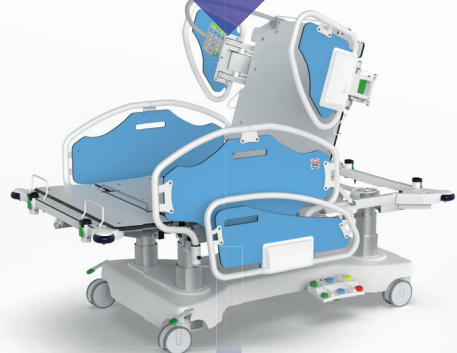

TITAN PRO

Bariatrické lôžko s vážiacim systémom určené pre štandardnú, nadštandardnú a intenzívnu starostlivosť.

Vystupovacia poloha

Vážiaci systém

Röntgenovateľné

VISTA, VISTA PRO

Najvyspelejšie lôžko s vážiacim systémom pre kritickú a intenzívnu starostlivosť.

Reflexné značenie čiel pre bezpečnejší pohyb v okolí lôžka

Vážiaci systém

Zvýšené bezpečné
prevádzkové zaťaženie

Obojstranný laterálny náklon

Piate koliesko

Ovládače s farebným rozlíšením funkcií

Systém jednoduchého odnímania čiel

Lôžko vhodné pre nepokojných pacientov

SUPER TA H

Hydraulické polohovanie

Špeciálna konfigurácia lôžka

navrhnutá s ohľadom na pohodlie a bezpečnosť nepokojných pacientov.

Tvorí prostredie, ktoré podporuje ich liečbu a zlepšuje ich komfort počas hospitalizácie.

Lôžko je vybavené špeciálnymi úpravami, ktoré sú prispôsobené potrebám týchto pacientov.

Bariatrický program

TITAN

Bariatrické lôžko s vážiacim systémom určené pre štandardnú, nadštandardnú a intenzívnu nemocničnú starostlivosť s nosnosťou do 500 kg.