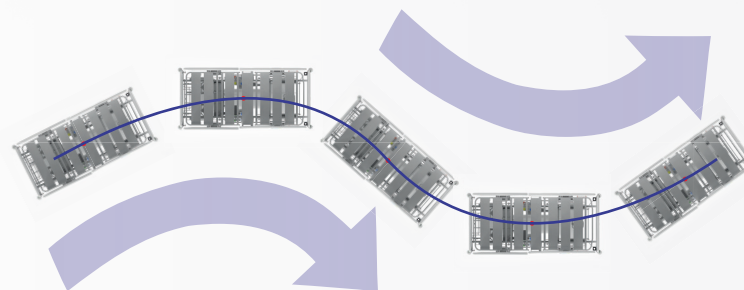

TITAN PRO

Bariatrické lôžko s vážiacim systémom určené pre štandardnú, nadštandardnú a intenzívnu starostlivosť.

Vystupovacia poloha

Vážiaci systém

Röntgenovateľné

VISTA, VISTA PRO

Najvyspelejšie lôžko s vážiacim systémom pre kritickú a intenzívnu starostlivosť.

Reflexné značenie čiel pre bezpečnejší pohyb v okolí lôžka

Vážiaci systém

Zvýšené bezpečné
prevádzkové zaťaženie

Obojstranný laterálny náklon

Piate koliesko

Ovládače s farebným rozlíšením funkcií

Systém jednoduchého odnímania čiel

INVENT, INVENT PRO

Lôžko s vážiacim systémom určené pre štandardnú, nadštandardnú a intenzívnu nemocničnú starostlivosť.

Reflexné značenie čiel pre bezpečnejší pohyb v okolí lôžka

GENEO

Najobľúbenejšie lôžko nielen pre štandardnú a nadštandardnú nemocničnú starostlivosť, ale aj pre intenzívnu starostlivosť.

Reflexné značenie čiel pre bezpečnejší pohyb v okolí lôžka

Lôžka pre štandardnú a nadštandardnú starostlivosť

SUPERTA E
Elektrické polohovanie

SUPERTA H
Hydraulické polohovanie

Reflexné značenie čiel pre bezpečnejší pohyb v okolí lôžka