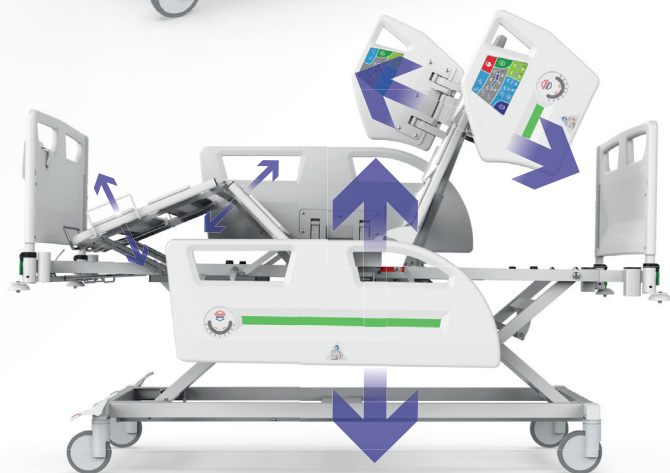

TITAN PRO

Bariatrické lôžko s vážiacim systémom určené pre štandardnú, nadštandardnú a intenzívnu starostlivosť.

Vystupovacia poloha

Vážiaci systém

Röntgenovateľné

VISTA, VISTA PRO

Najvyspelejšie lôžko s vážiacim systémom pre kritickú a intenzívnu starostlivosť.

INVENT, INVENT PRO

Lôžko s vážiacim systémom určené pre štandardnú, nadštandardnú a intenzívnu nemocničnú starostlivosť.

Reflexné značenie čiel pre bezpečnejší pohyb v okolí lôžka

GENEO

Najobľúbenejšie lôžko nielen pre štandardnú a nadštandardnú nemocničnú starostlivosť, ale aj pre intenzívnu starostlivosť.

Reflexné značenie čiel pre bezpečnejší pohyb v okolí lôžka

Lôžka pre štandardnú a nadštandardnú starostlivosť

SUPERTA E
Elektrické polohovanie

SUPERTA H
Hydraulické polohovanie

Reflexné značenie čiel pre bezpečnejší pohyb v okolí lôžka

Lôžko vhodné pre nepokojných pacientov

SUPER TA H

Hydraulické polohovanie

Špeciálna konfigurácia lôžka

navrhnutá s ohľadom na pohodlie a bezpečnosť nepokojných pacientov.

Tvorí prostredie, ktoré podporuje ich liečbu a zlepšuje ich komfort počas hospitalizácie.