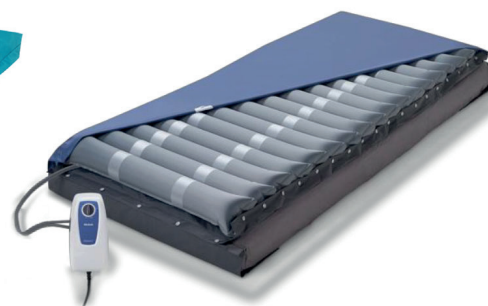

Domus 2 Plus