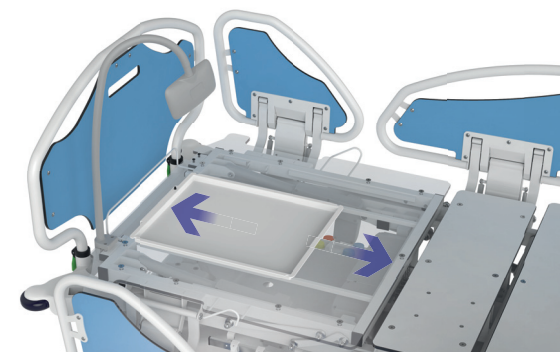

TITAN PRO

Bariatrické lôžko s vážiacim systémom určené pre štandardnú, nadštandardnú a intenzívnu starostlivosť.

Vystupovacia poloha

Vážiaci systém

Röntgenovateľné

VISTA, VISTA PRO

Najvyspelejšie lôžko s vážiacim systémom pre kritickú a intenzívnu starostlivosť.

Reflexné značenie čiel pre bezpečnejší pohyb v okolí lôžka

Vážiaci systém

Zvýšené bezpečné
prevádzkové zaťaženie

Obojstranný laterálny náklon

Piate koliesko

Ovládače s farebným rozlíšením funkcií

Systém jednoduchého odnímania čiel