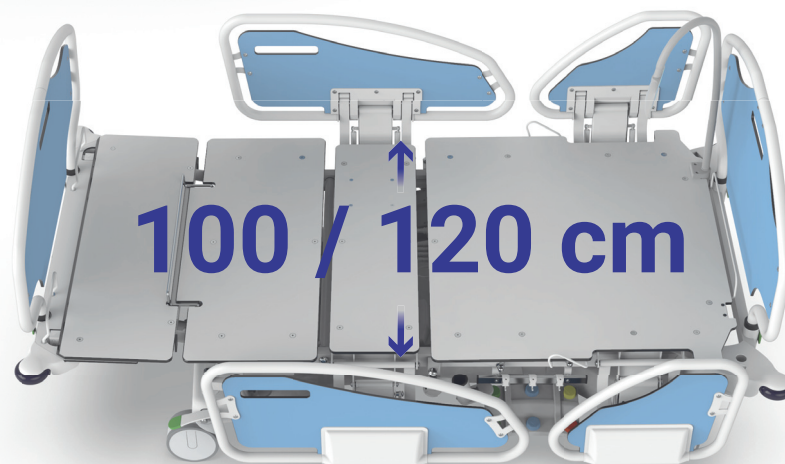

TITAN PRO

Bariatrické lôžko s vážiacim systémom určené pre štandardnú, nadštandardnú a intenzívnu starostlivosť.

Vystupovacia poloha

Vážiaci systém

Röntgenovateľné

VISTA, VISTA PRO

Najvyspelejšie lôžko s vážiacim systémom pre kritickú a intenzívnu starostlivosť.

Lôžko je vybavené špeciálnymi úpravami, ktoré sú prispôsobené potrebám týchto pacientov.

Bariatrický program

TITAN

Bariatrické lôžko s vážiacim systémom určené pre štandardnú, nadštandardnú a intenzívnu nemocničnú starostlivosť s nosnosťou do 500 kg.