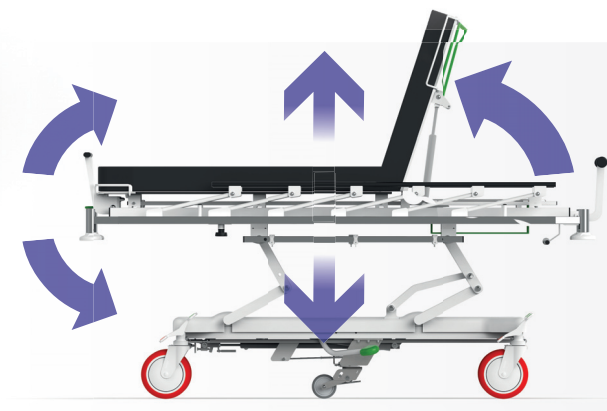

URGENT TOP

Transportný stretcher pre rýchly a bezpečný prevoz chorých.