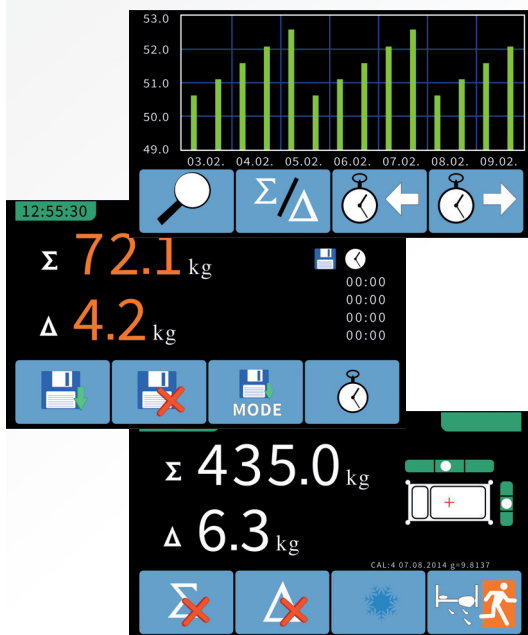

TITAN PRO

Bariatrické lôžko s vážiacim systémom určené pre štandardnú, nadštandardnú a intenzívnu starostlivosť.

Vystupovacia poloha

Vážiaci systém

Röntgenovateľné

VISTA, VISTA PRO

Najvyspelejšie lôžko s vážiacim systémom pre kritickú a intenzívnu starostlivosť.

Reflexné značenie čiel pre bezpečnejší pohyb v okolí lôžka

Vážiaci systém

Zvýšené bezpečné
prevádzkové zaťaženie

Obojstranný laterálny náklon

Piate koliesko

Ovládače s farebným rozlíšením funkcií

Systém jednoduchého odnímania čiel