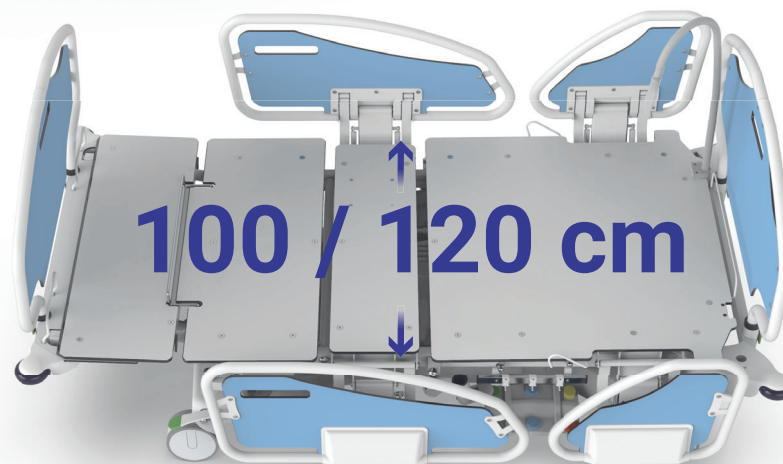

TITAN PRO

Bariatrické lôžko s vážiacim systémom určené pre štandardnú, nadštandardnú a intenzívnu starostlivosť.

Vystupovacia poloha

Vážiaci systém

Röntgenovateľné

VISTA, VISTA PRO

Najvyspelejšie lôžko s vážiacim systémom
pre kritickú a intenzívnu starostlivosť.

Lôžko je vybavené špeciálnymi úpravami, ktoré sú prispôsobené potrebám týchto pacientov.

Bariatrický program

TITAN

Bariatrické lôžko s vážiacim systémom určené pre štandardnú, nadštandardnú a intenzívnu nemocničnú starostlivosť s nosnosťou do 500 kg.