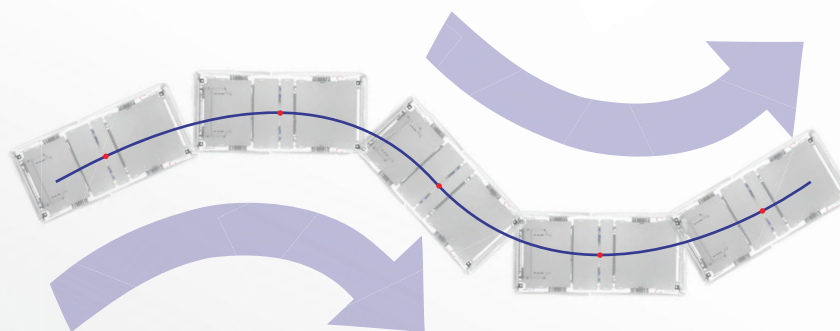

TITAN PRO

Bariatrické lôžko s vážiacim systémom určené pre štandardnú, nadštandardnú a intenzívnu starostlivosť.

Vystupovacia poloha

Vážiaci systém

Röntgenovateľné

VISTA, VISTA PRO

Najvyspelejšie lôžko s vážiacim systémom
pre kritickú a intenzívnu starostlivosť.

Reflexné značenie čiel pre
bezpečnejší pohyb v okolí lôžka

Vážiaci systém

Zvýšené bezpečné
prevádzkové zaťaženie

Obojstranný laterálny náklon

Piate koliesko

Ovládače s farebným rozlíšením funkcií

Systém jednoduchého odnímania čiel

INVENT, INVENT PRO

Lôžko s vážiacim systémom určené pre štandardnú, nadštandardnú a intenzívnu nemocničnú starostlivosť.

Reflexné značenie čiel pre bezpečnejší pohyb v okolí lôžka

GENEO

Najobľúbenejšie lôžko nielen pre štandardnú a nadštandardnú nemocničnú starostlivosť, ale aj pre intenzívnu starostlivosť.

Lôžko je vybavené špeciálnymi úpravami, ktoré sú prispôsobené potrebám týchto pacientov.

Bariatrický program

TITAN

Bariatrické lôžko s vážiacim systémom určené pre štandardnú, nadštandardnú a intenzívnu nemocničnú starostlivosť s nosnosťou do 500 kg.