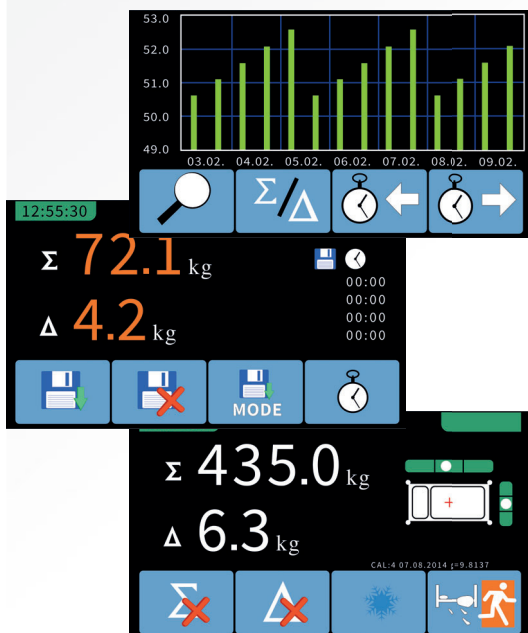

TITAN PRO

Bariatrické lôžko s vážiacim systémom určené pre štandardnú, nadštandardnú a intenzívnu starostlivosť.

Vystupovacia poloha

Vážiaci systém

Röntgenovateľné

VISTA, VISTA PRO

Najvyspelejšie lôžko s vážiacim systémom
pre kritickú a intenzívnu starostlivosť.

Reflexné značenie čiel pre
bezpečnejší pohyb v okolí lôžka

Vážiaci systém

Zvýšené bezpečné
prevádzkové zaťaženie

Obojstranný laterálny náklon

Piate koliesko

Ovládače s farebným rozlíšením funkcií

Systém jednoduchého odnímania čiel