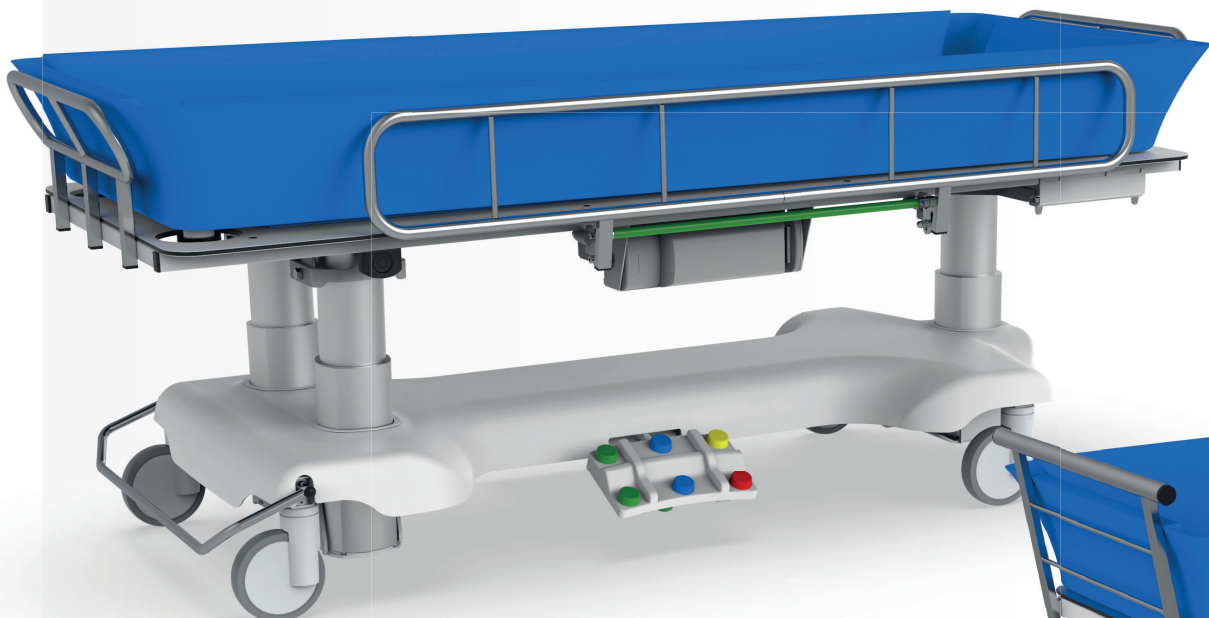

Lôžko je vybavené špeciálnymi úpravami, ktoré sú prispôsobené potrebám týchto pacientov.

Bariatrický program

TITAN

Bariatrické lôžko s vážiacim systémom určené pre štandardnú, nadštandardnú a intenzívnu nemocničnú starostlivosť s nosnosťou do 500 kg.

SHORTY

Stohovateľné
transportné kreslo

E-MO

Transportné kreslo

VERTICO

Vertikalizačné lôžko

RESTINO / RESTINO PLUS

Vyšetrovacie lehátka

ELEVA E

Elektricky polohovateľné lehátko

ELEVA H

Hydraulicky polohovateľné lehátko

CLASSIC
Skladacia konštrukcia

Sprchovacie lehátka

LUNA

Stíповé elektrické
sprchovacie lehátko