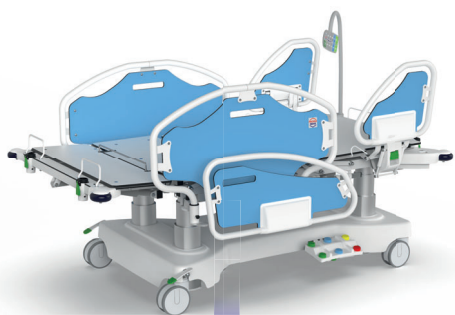

TITAN PRO

Bariatrické lôžko s vážiacim systémom určené pre štandardnú, nadštandardnú a intenzívnu starostlivosť.

Vystupovacia poloha

Vážiaci systém

Röntgenovateľné

VISTA, VISTA PRO

Najvyspelejšie lôžko s vážiacim systémom
pre kritickú a intenzívnu starostlivosť.

Reflexné značenie čiel pre
bezpečnejší pohyb v okolí lôžka

Vážiaci systém

Zvýšené bezpečné
prevádzkové zaťaženie

Obojstranný laterálny náklon

Piate koliesko

Ovládače s farebným rozlíšením funkcií

Systém jednoduchého odnímania čiel

SUPER TA H

Hydraulické polohovanie

Špeciálna konfigurácia lôžka

navrhnutá s ohľadom na pohodlie a bezpečnosť nepokojných pacientov.

Tvorí prostredie, ktoré podporuje ich liečbu a zlepšuje ich komfort počas hospitalizácie.

Lôžko je vybavené špeciálnymi úpravami, ktoré sú prispôsobené potrebám týchto pacientov.

Bariatrický program

TITAN

Bariatrické lôžko s vážiacim systémom určené pre štandardnú, nadštandardnú a intenzívnu nemocničnú starostlivosť s nosnosťou do 500 kg.