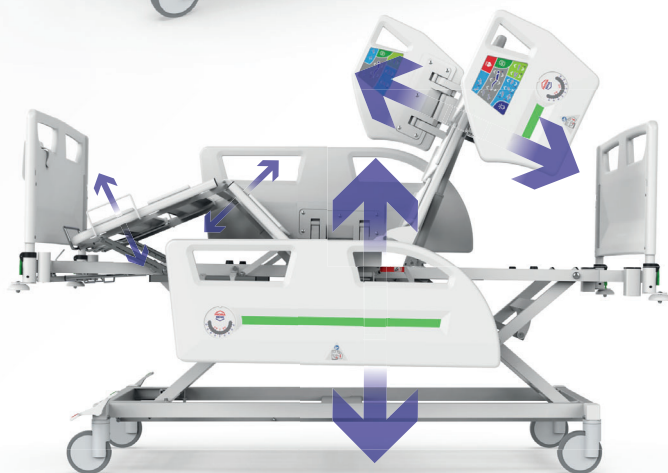

TITAN PRO

Bariatrické lôžko s vážiacim systémom určené pre štandardnú, nadštandardnú a intenzívnu starostlivosť.

Vystupovacia poloha

Vážiaci systém

Röntgenovateľné

VISTA, VISTA PRO

Najvyspelejšie lôžko s vážiacim systémom
pre kritickú a intenzívnu starostlivosť.

INVENT, INVENT PRO

Lôžko s vážiacim systémom určené pre štandardnú, nadštandardnú a intenzívnu nemocničnú starostlivosť.

Reflexné značenie čiel pre bezpečnejší pohyb v okolí lôžka

GENEO

Najobľúbenejšie lôžko nielen pre štandardnú a nadštandardnú nemocničnú starostlivosť, ale aj pre intenzívnu starostlivosť.

Lôžka pre štandardnú a nadštandardnú starostlivosť

SUPERTA H

Hydraulické polohovanie

SUPERTA E

Elektrické polohovanie

Reflexné značenie čiel pre bezpečnejší pohyb v okolí lôžka

Lôžko vhodné pre nepokojných pacientov

SUPER TA H

Hydraulické polohovanie

Špeciálna konfigurácia lôžka

navrhnutá s ohľadom na pohodlie a bezpečnosť nepokojných pacientov.

Tvorí prostredie, ktoré podporuje ich liečbu a zlepšuje ich komfort počas hospitalizácie.