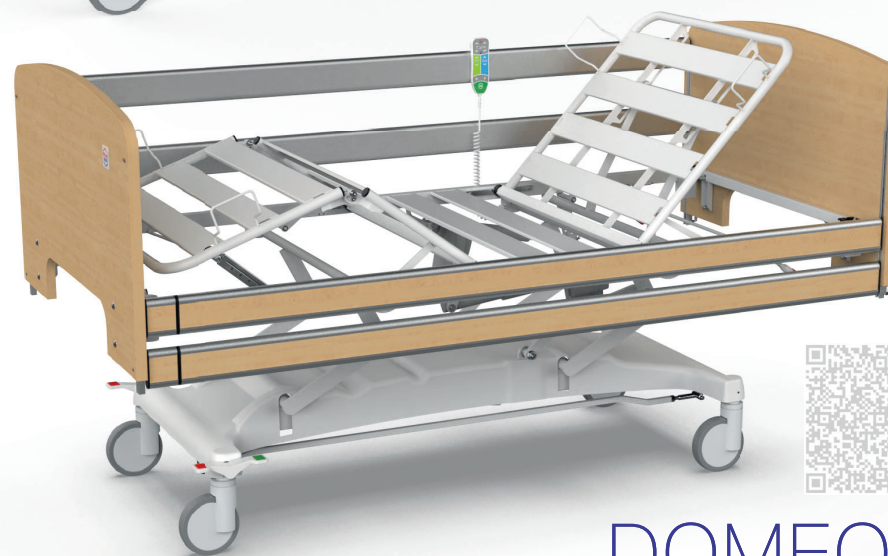

Lôžko je vybavené špeciálnymi úpravami, ktoré sú prispôsobené potrebám týchto pacientov.

Bariatrický program

TITAN

Bariatrické lôžko s vážiacim systémom určené pre štandardnú, nadštandardnú a intenzívnu nemocničnú starostlivosť s nosnosťou do 500 kg.

TAURUS

Transportné lehátko pre rýchly prevoz bariatrických pacientov s nosnosťou až 320 kg.

Špeciálne bariatrické matrace
pre lôžka TITAN
aktívny / pasívny režim

BUDDY/TEDDY

Pre deti

BABY

Novorodenecká postieľka

Opatrovateľské lôžka

GRANO

Elektrické polohovanie

DOMEO H

Hydraulické polohovanie

DOMEO E

Elektrické polohovanie

Výber dekorov