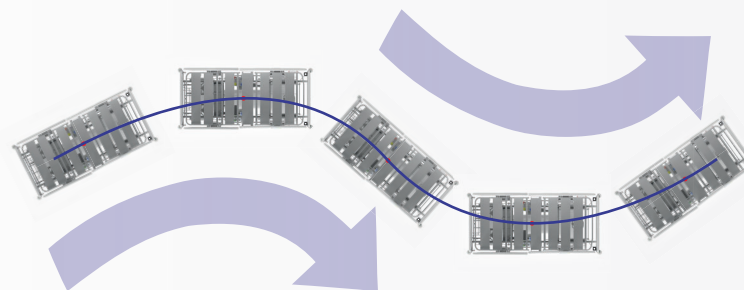

TITAN PRO

Bariatrické lôžko s vážiacim systémom určené pre štandardnú, nadštandardnú a intenzívnu starostlivosť.

Vystupovacia poloha

Vážiaci systém

Röntgenovateľné

VISTA, VISTA PRO

Najvyspelejšie lôžko s vážiacim systémom
pre kritickú a intenzívnu starostlivosť.

Reflexné značenie čiel pre
bezpečnejší pohyb v okolí lôžka

Vážiaci systém

Zvýšené bezpečné
prevádzkové zaťaženie

Obojstranný laterálny náklon

Piate koliesko

Ovládače s farebným rozlíšením funkcií

Systém jednoduchého odnímania čiel

INVENT, INVENT PRO

Lôžko s vážiacim systémom určené pre štandardnú, nadštandardnú a intenzívnu nemocničnú starostlivosť.

Reflexné značenie čiel pre bezpečnejší pohyb v okolí lôžka

GENEO

Najobľúbenejšie lôžko nielen pre štandardnú a nadštandardnú nemocničnú starostlivosť, ale aj pre intenzívnu starostlivosť.

Lôžko je vybavené špeciálnymi úpravami, ktoré sú prispôsobené potrebám týchto pacientov.

Bariatrický program

TITAN

Bariatrické lôžko s vážiacim systémom určené pre štandardnú, nadštandardnú a intenzívnu nemocničnú starostlivosť s nosnosťou do 500 kg.