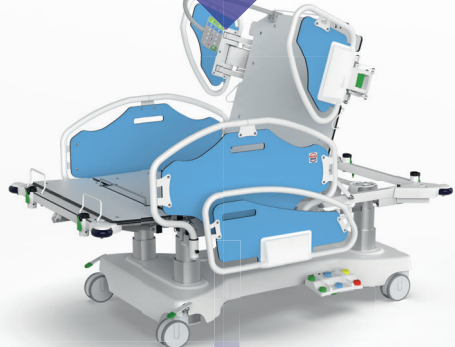

TITAN PRO

Bariatrické lôžko s vážiacim systémom určené pre štandardnú, nadštandardnú a intenzívnu starostlivosť.

Vystupovacia poloha

Vážiaci systém

Röntgenovateľné

VISTA, VISTA PRO

Najvyspelejšie lôžko s vážiacim systémom
pre kritickú a intenzívnu starostlivosť.

Reflexné značenie čiel pre
bezpečnejší pohyb v okolí lôžka

Vážiaci systém

Zvýšené bezpečné
prevádzkové zaťaženie

Obojstranný laterálny náklon

Piate koliesko

Ovládače s farebným rozlíšením funkcií

Systém jednoduchého odnímania čiel

SUPER TA H

Hydraulické polohovanie

Špeciálna konfigurácia lôžka

navrhnutá s ohľadom na pohodlie a bezpečnosť nepokojných pacientov.

Tvorí prostredie, ktoré podporuje ich liečbu a zlepšuje ich komfort počas hospitalizácie.

Lôžko je vybavené špeciálnymi úpravami, ktoré sú prispôsobené potrebám týchto pacientov.

Bariatrický program

TITAN

Bariatrické lôžko s vážiacim systémom určené pre štandardnú, nadštandardnú a intenzívnu nemocničnú starostlivosť s nosnosťou do 500 kg.