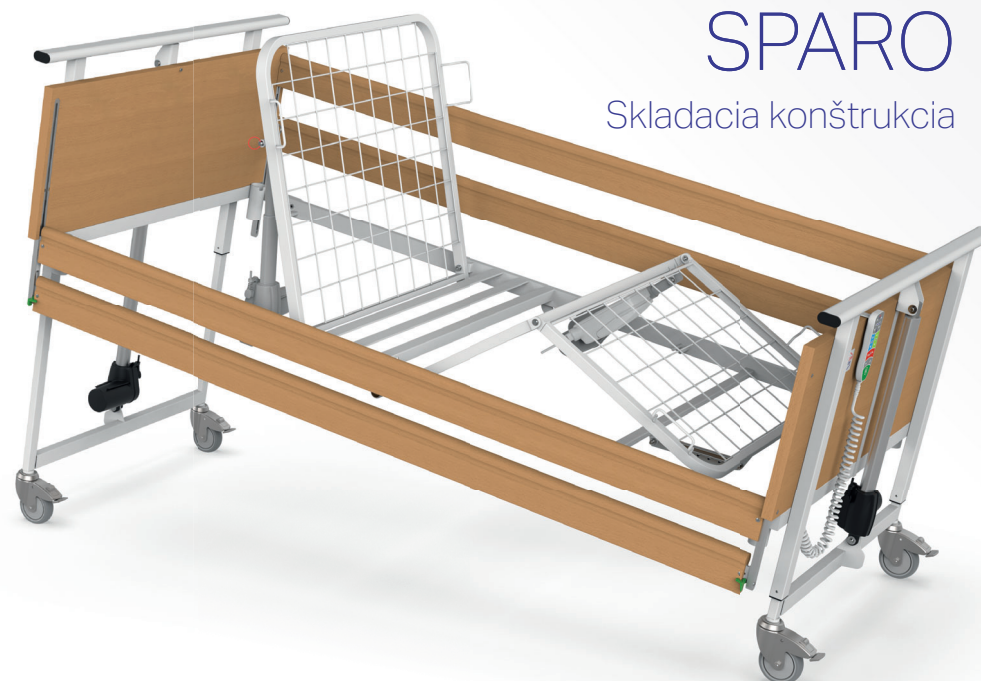

TAURUS

Transportné lehátko pre rýchly prevoz bariatrických pacientov s nosnosťou až 320 kg.

Špeciálne bariatrické matrace
pre lôžka TITAN
aktívny / pasívny režim

BUDDY/TEDDY

Pre deti

BABY

Novorodenecká postieľka

Opatrovateľské lôžka

GRANO

Elektrické polohovanie

DOMEO H

Hydraulické polohovanie

DOMEO E

Elektrické polohovanie

Výber dekorov