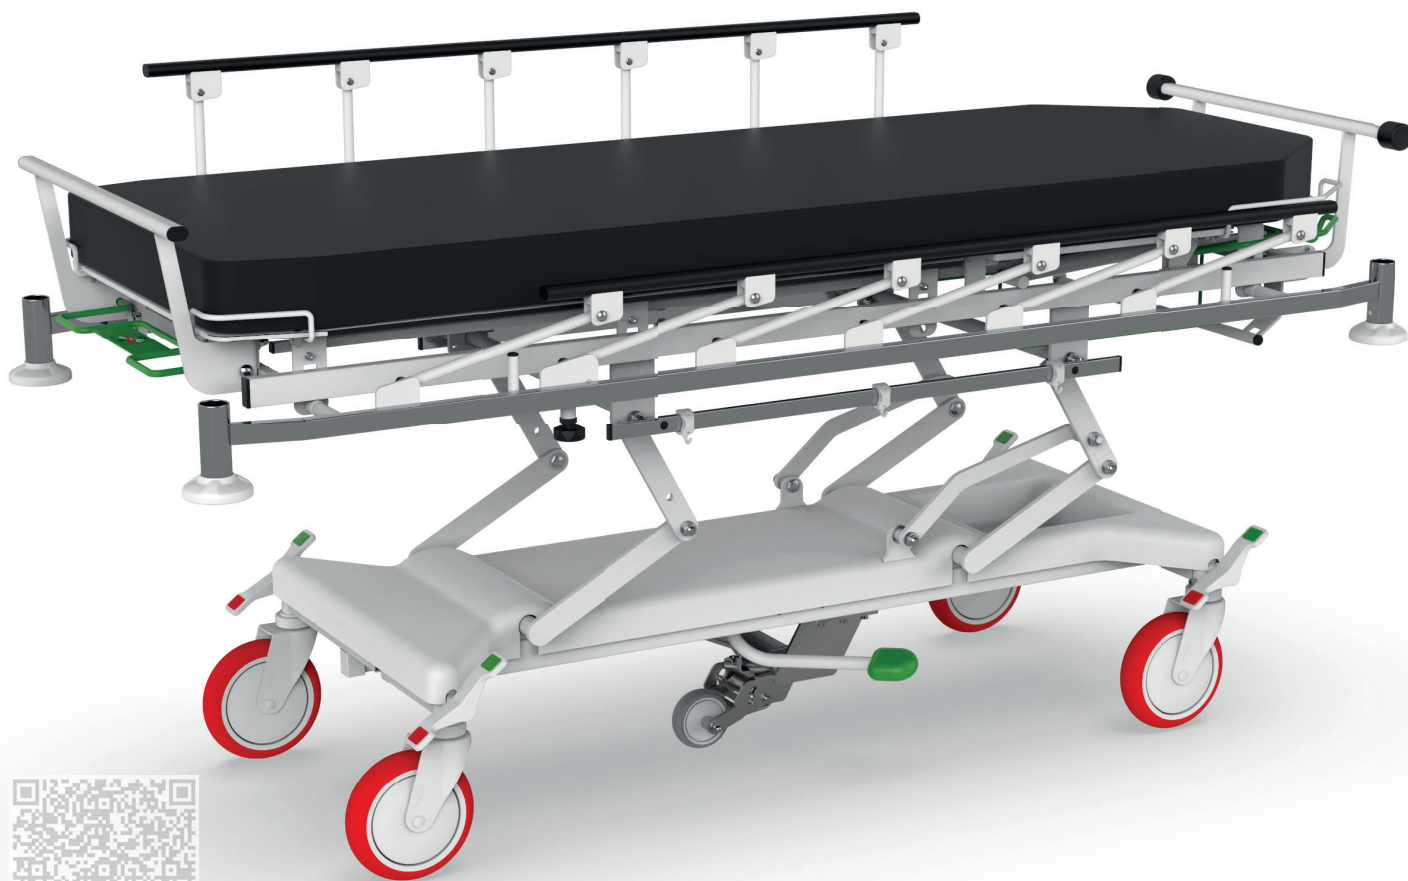

URGENT TOP

Transportný stretcher pre rýchly a bezpečný prevoz chorých.