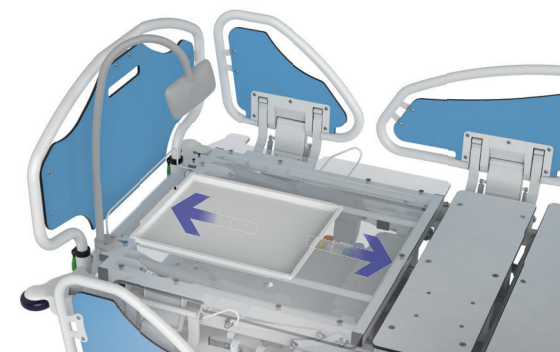

TITAN PRO

Bariatrické lôžko s vážiacim systémom určené pre štandardnú, nadštandardnú a intenzívnu starostlivosť.

Vystupovacia poloha

Vážiaci systém

Röntgenovateľné

VISTA, VISTA PRO

Najvyspelejšie lôžko s vážiacim systémom
pre kritickú a intenzívnu starostlivosť.

Reflexné značenie čiel pre
bezpečnejší pohyb v okolí lôžka

Vážiaci systém

Zvýšené bezpečné
prevádzkové zaťaženie

Obojstranný laterálny náklon

Piate koliesko

Ovládače s farebným rozlíšením funkcií

Systém jednoduchého odnímania čiel

SUPER TA H

Hydraulické polohovanie

Špeciálna konfigurácia lôžka

navrhnutá s ohľadom na pohodlie a bezpečnosť nepokojných pacientov.

Tvorí prostredie, ktoré podporuje ich liečbu a zlepšuje ich komfort počas hospitalizácie.