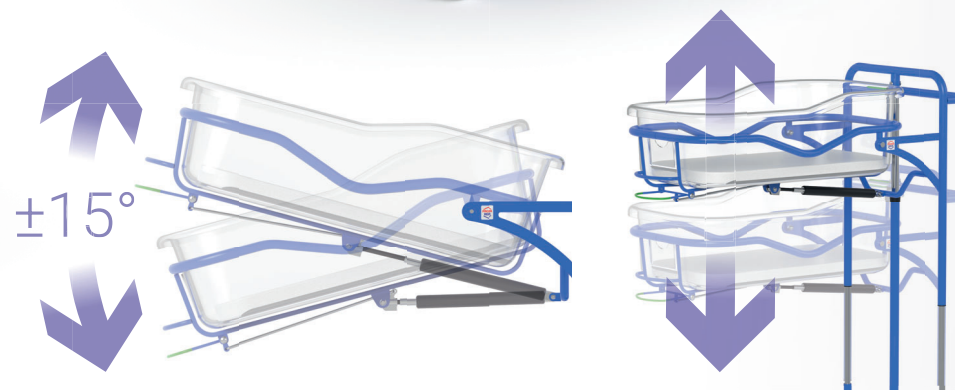

Lôžko je vybavené špeciálnymi úpravami, ktoré sú prispôsobené potrebám týchto pacientov.

Bariatrický program

TITAN

Bariatrické lôžko s vážiacim systémom určené pre štandardnú, nadštandardnú a intenzívnu nemocničnú starostlivosť s nosnosťou do 500 kg.

TAURUS

Transportné lehátko pre rýchly prevoz bariatrických pacientov s nosnosťou až 320 kg.

Špeciálne bariatrické matrace
pre lôžka TITAN
aktívny / pasívny režim

BUDDY/TEDDY

Pre deti

BABY

Novorodenecká postieľka