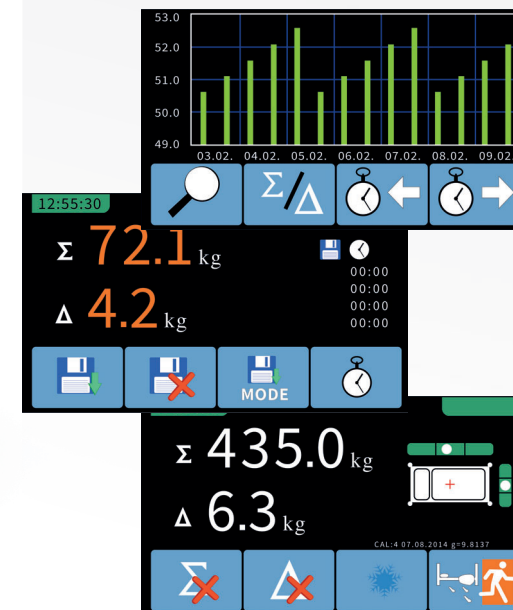

TITAN PRO

Bariatrické lôžko s vážiacim systémom určené pre štandardnú, nadštandardnú a intenzívnu starostlivosť.

Vystupovacia poloha

Vážiaci systém

Röntgenovateľné

VISTA, VISTA PRO

Najvyspelejšie lôžko s vážiacim systémom
pre kritickú a intenzívnu starostlivosť.

Reflexné značenie čiel pre
bezpečnejší pohyb v okolí lôžka

Vážiaci systém

Zvýšené bezpečné
prevádzkové zaťaženie

Obojstranný laterálny náklon

Piate koliesko

Ovládače s farebným rozlíšením funkcií

Systém jednoduchého odnímania čiel