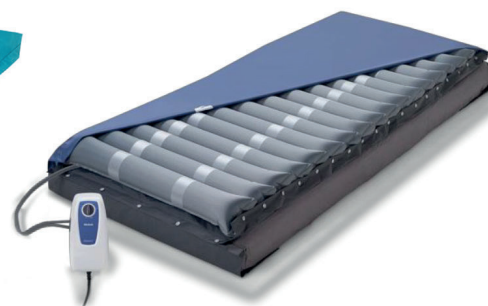

Domus 2 Plus