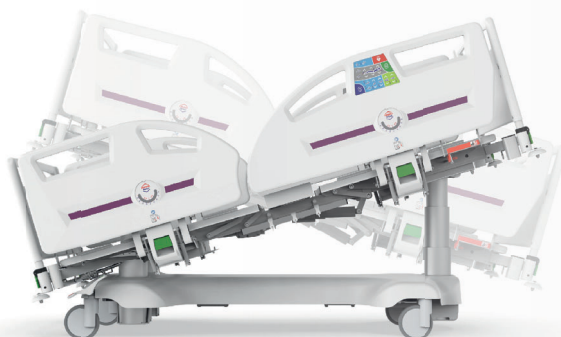

TITAN PRO

Bariatrické lôžko s vážiacim systémom určené pre štandardnú, nadštandardnú a intenzívnu starostlivosť.

Vystupovacia poloha

Vážiaci systém

Röntgenovateľné

VISTA, VISTA PRO

Najvyspelejšie lôžko s vážiacim systémom
pre kritickú a intenzívnu starostlivosť.

Reflexné značenie čiel pre
bezpečnejší pohyb v okolí lôžka

Vážiaci systém

Zvýšené bezpečné
prevádzkové zaťaženie

Obojstranný laterálny náklon

Piate koliesko

Ovládače s farebným rozlíšením funkcií

Systém jednoduchého odnímania čiel

INVENT, INVENT PRO

Lôžko s vážiacim systémom určené pre štandardnú, nadštandardnú a intenzívnu nemocničnú starostlivosť.

Reflexné značenie čiel pre bezpečnejší pohyb v okolí lôžka

GENEO

Najobľúbenejšie lôžko nielen pre štandardnú a nadštandardnú nemocničnú starostlivosť, ale aj pre intenzívnu starostlivosť.

SUPER TA H

Hydraulické polohovanie

Špeciálna konfigurácia lôžka

navrhnutá s ohľadom na pohodlie a bezpečnosť nepokojných pacientov.

Tvorí prostredie, ktoré podporuje ich liečbu a zlepšuje ich komfort počas hospitalizácie.