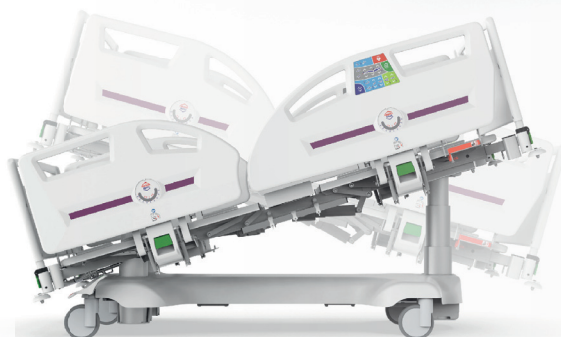

INVENT, INVENT PRO

Кровать с системой взвешивания,
предназначенная для стандартной,
повышенной и интенсивной
терапии в стационаре

Светоотражающая маркировка на торцах
кровати для безопасного передвижения вокруг