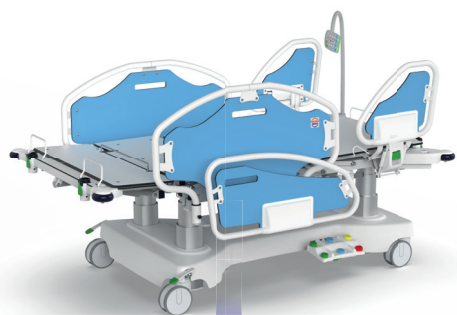

TITAN PRO

Бариатрическая кровать с системой взвешивания, предназначенная для стандартного, расширенного и интенсивного ухода.

Выход из положения

Система взвешивания

Рентгенографируемый

Система взвешивания

Реверсивный боковой наклон