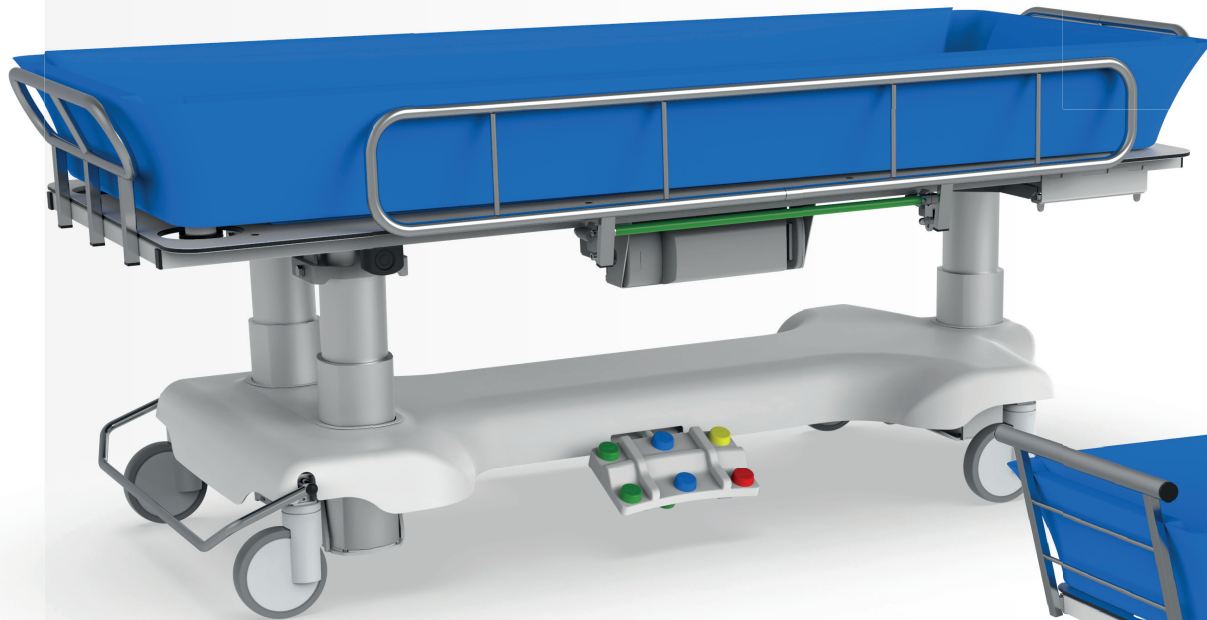

TITAN PRO

Бариатрическая кровать с системой взвешивания, предназначенная для стандартного, расширенного и интенсивного ухода.

Выход из положения

Система взвешивания

Рентгенографируемый

Система взвешивания

Реверсивный боковой наклон

Электрическое позиционирование

ELEVA H

Гидравлическое позиционирование

CLASSIC

складывающаяся конструкция

Стул для душа

LUNA

Электрический
стул для душа

LAGUNA

Гидравлический стул для душа

A large rectangular area with a light gray background, divided into two vertical columns by a central vertical line. Each column contains 18 horizontal blue lines, providing a space for handwritten notes.