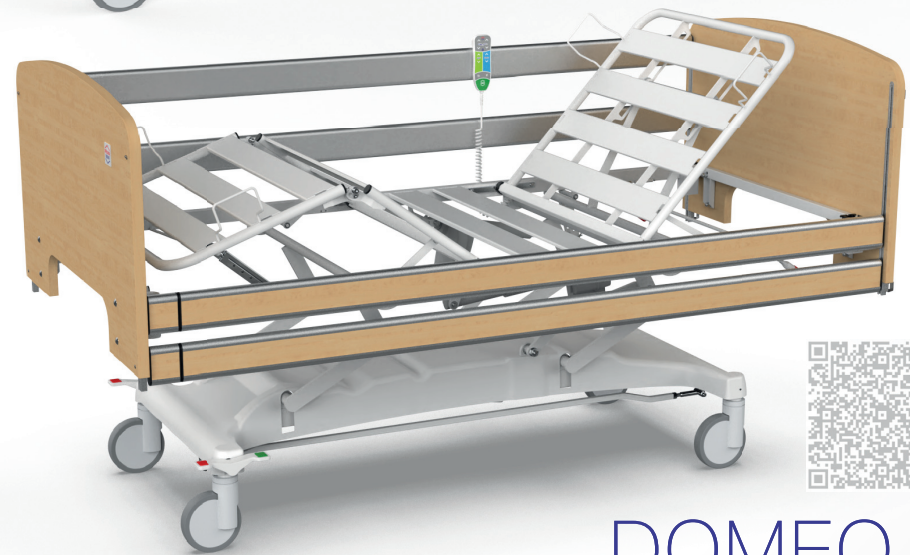

DOMEO E

Электрическое позиционирование