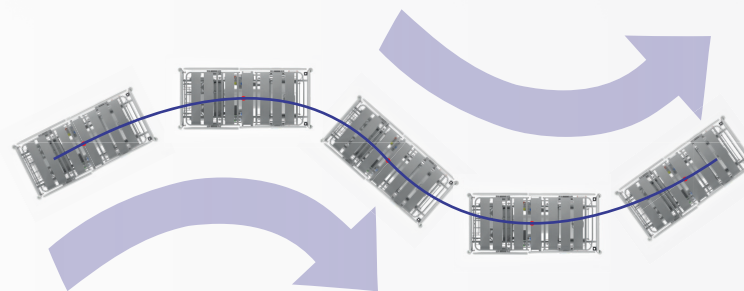

INVENT, INVENT PRO

Кровать с системой взвешивания,
предназначенная для стандартной,
повышенной и интенсивной
терапии в стационаре

Светоотражающая маркировка на торцах
кровати для безопасного передвижения вокруг