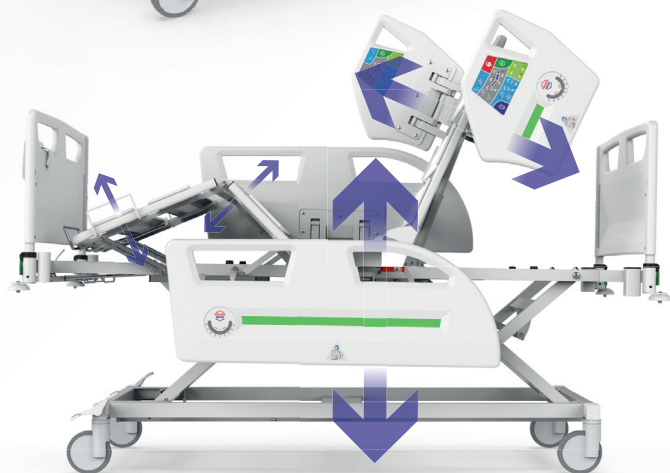

GENEO

Самая популярная кровать не только для стационарного и амбулаторного лечения, но и для интенсивной терапии.