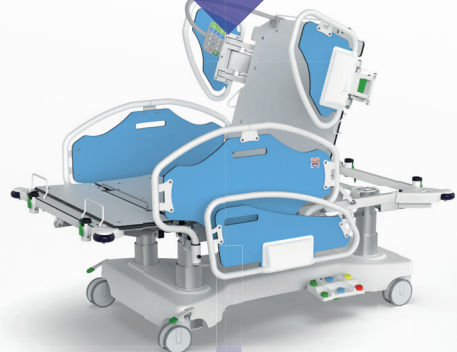

TITAN PRO

Бариатрическая кровать с системой взвешивания, предназначенная для стандартного, расширенного и интенсивного ухода.

Выход из положения

Система взвешивания

Рентгенографируемый

Система взвешивания

Реверсивный боковой наклон