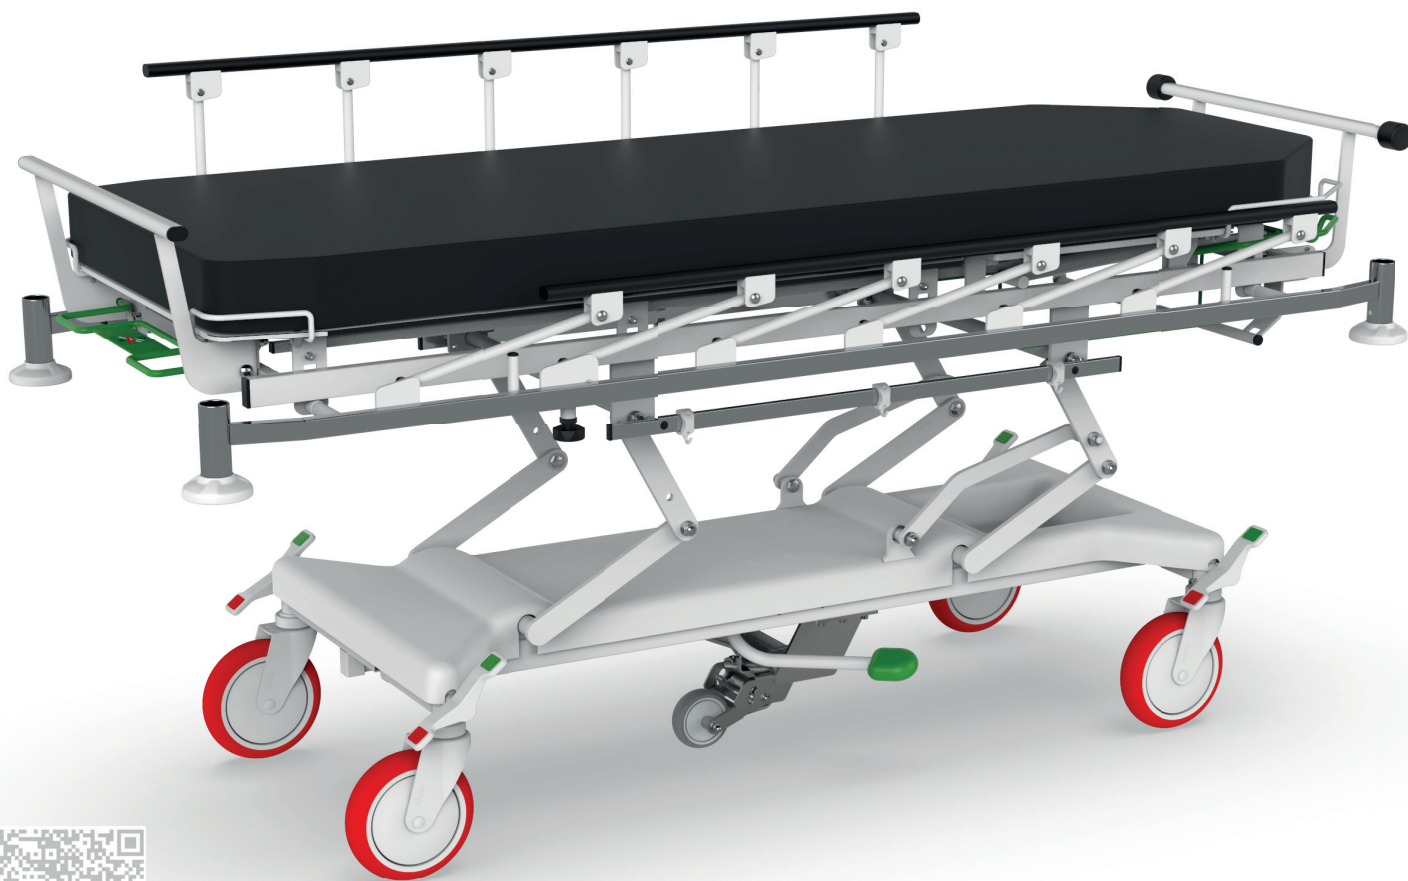

TITAN PRO

Бариатрическая кровать с системой взвешивания, предназначенная для стандартного, расширенного и интенсивного ухода.

Выход из положения

Система взвешивания

Рентгенографируемый

Система взвешивания

Реверсивный боковой наклон

URGENT TOP

Транспортное кресло для быстрой и безопасной транспортировки пациента

PRESTO

Транспортная тележка

CHARON

Тележка для транспортировки умерших

Прием и транспортировка

SHORTY