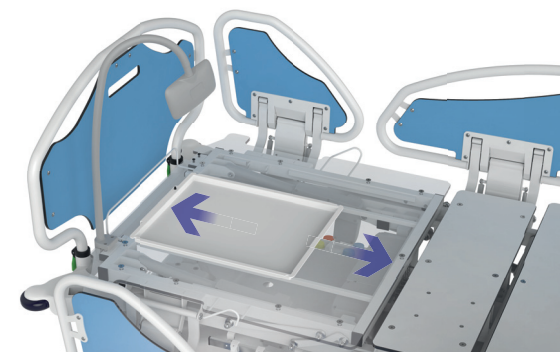

TITAN PRO

Бариатрическая кровать с системой взвешивания, предназначенная для стандартного, расширенного и интенсивного ухода.

Выход из положения

Система взвешивания

Рентгенографируемый

Система взвешивания

Реверсивный боковой наклон

Органы управления с цветовой кодировкой функций

Повышенная безопасная рабочая нагрузка

Пятое колесо - лучший контроль

Система легкого снятия подголовника

INVENT, INVENT PRO

Кровать с системой взвешивания,
предназначенная для стандартной,
повышенной и интенсивной
терапии в стационаре