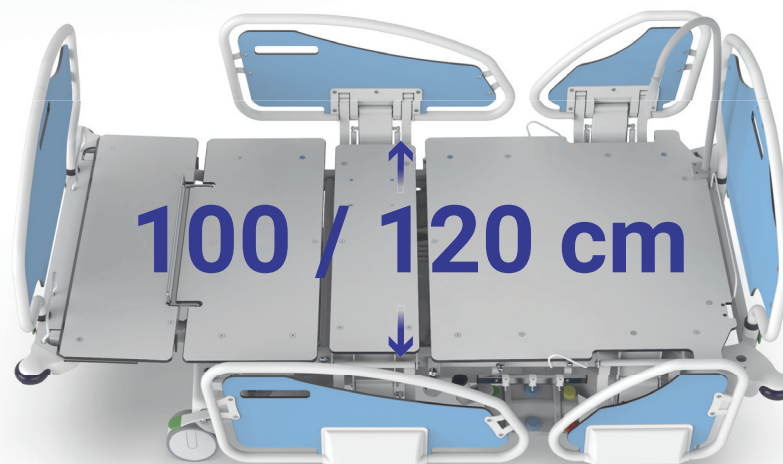

TITAN PRO

Бариатрическая кровать с системой взвешивания, предназначенная для стандартного, расширенного и интенсивного ухода.

Выход из положения

Система взвешивания

Рентгенографируемый

Система взвешивания

Реверсивный боковой наклон

Органы управления с цветовой кодировкой функций

Повышенная безопасная рабочая нагрузка

Пятое колесо - лучший контроль

Система легкого снятия подголовника

INVENT, INVENT PRO

Кровать с системой взвешивания,
предназначенная для стандартной,
повышенной и интенсивной
терапии в стационаре

Бариатрическая программа

TITAN

Бариатрическая кровать с системой взвешивания, предназначенная для стандартной, сверхстандартной и интенсивной больничной терапии с грузоподъемностью до 500 кг

TAURUS

Транспортная кушетка, предназначенная для быстрой транспортировки бариатрических пациентов с весом до 320 кг