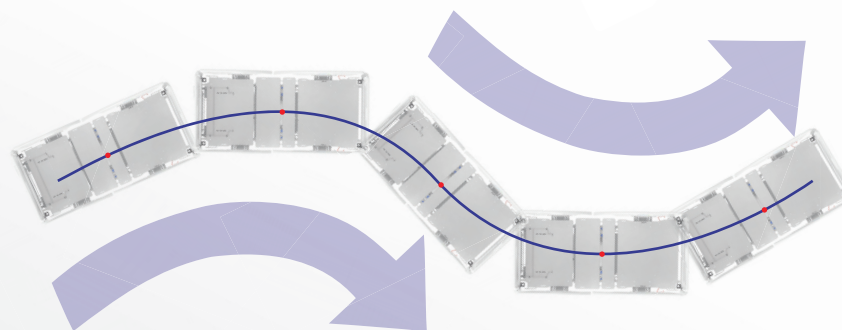

TITAN PRO

Бариатрическая кровать с системой взвешивания, предназначенная для стандартного, расширенного и интенсивного ухода.

Выход из положения

Система взвешивания

Рентгенографируемый

Система взвешивания

Реверсивный боковой наклон

Органы управления с цветовой кодировкой функций

Повышенная безопасная рабочая нагрузка

Пятое колесо - лучший контроль

Система легкого снятия подголовника

INVENT, INVENT PRO

Кровать с системой взвешивания,
предназначенная для стандартной,
повышенной и интенсивной
терапии в стационаре

Светоотражающая маркировка на торцах
кровати для безопасного передвижения вокруг

GENEO

Самая популярная кровать не только для стационарного и амбулаторного лечения, но и для интенсивной терапии.

Кровати для стандартного и сверхстандартного ухода