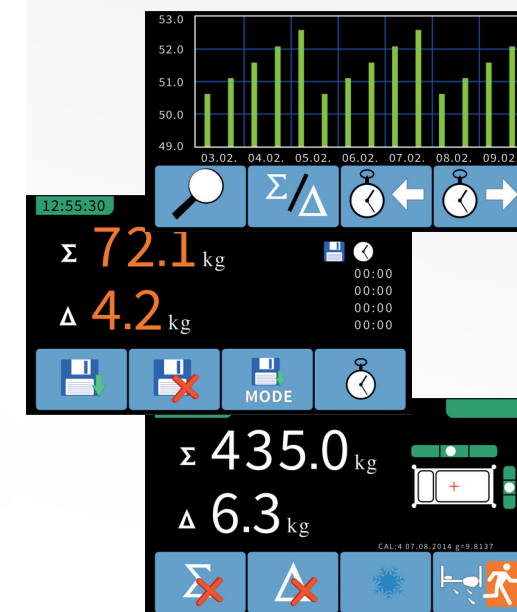

TITAN PRO

Бариатрическая кровать с системой взвешивания, предназначенная для стандартного, расширенного и интенсивного ухода.

Выход из положения

Система взвешивания

Рентгенографируемый

Система взвешивания

Реверсивный боковой наклон

Органы управления с цветовой кодировкой функций

Повышенная безопасная рабочая нагрузка

Пятое колесо - лучший контроль

Система легкого снятия подголовника

INVENT, INVENT PRO

Кровать с системой взвешивания,
предназначенная для стандартной,
повышенной и интенсивной
терапии в стационаре