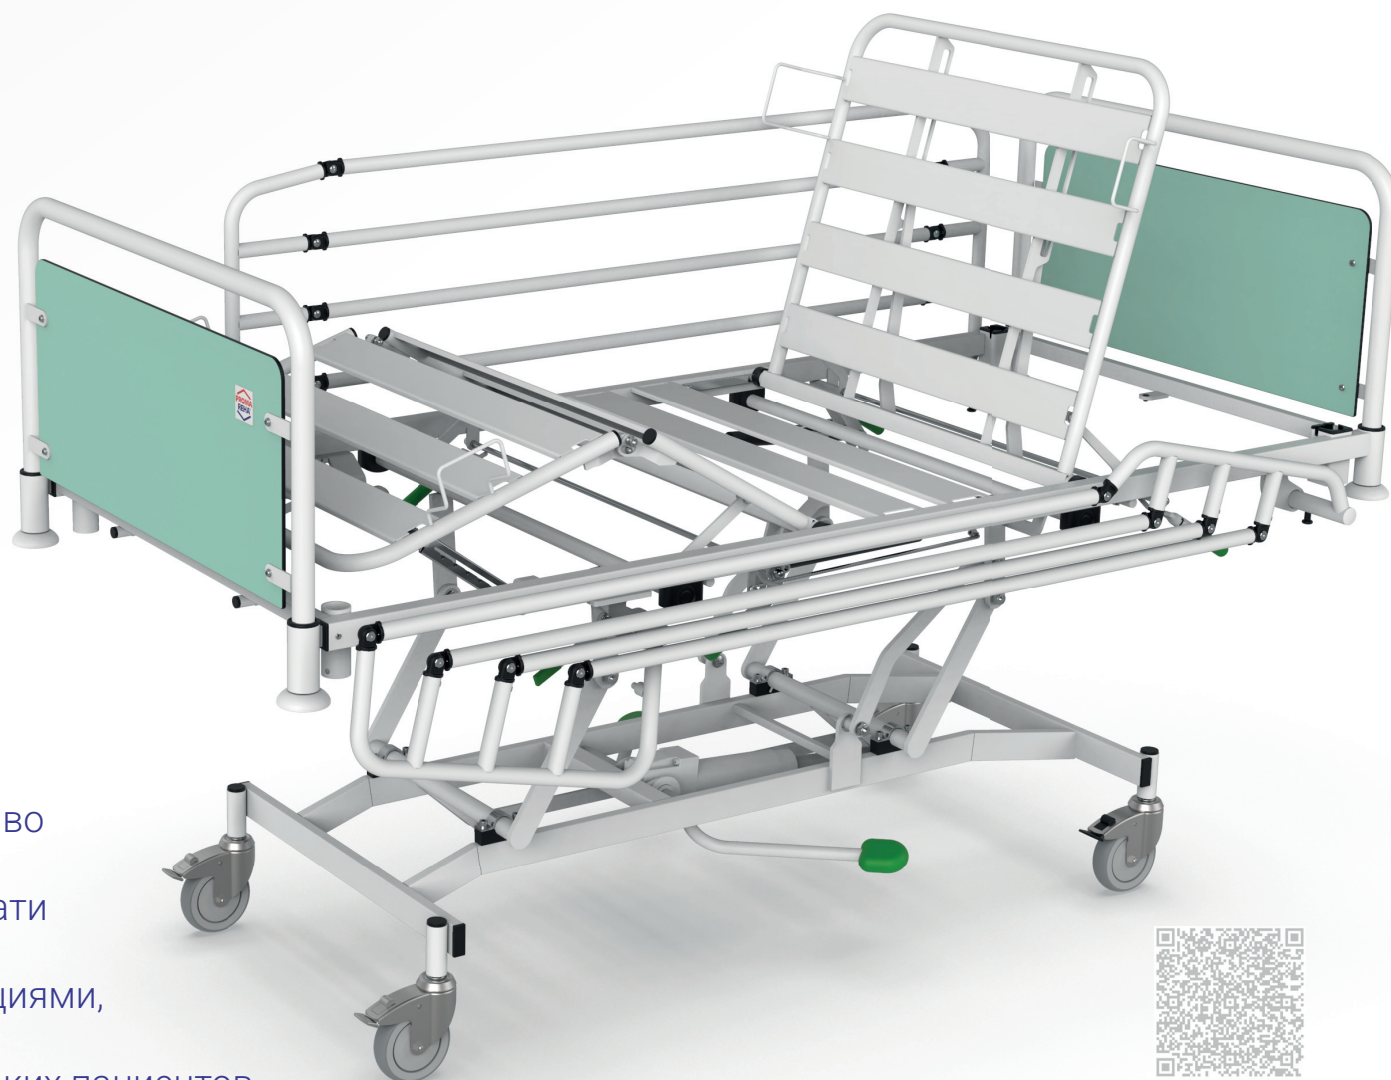

TITAN PRO

Бариатрическая кровать с системой взвешивания, предназначенная для стандартного, расширенного и интенсивного ухода.

Выход из положения

Система взвешивания

Рентгенографируемый

Система взвешивания

Реверсивный боковой наклон

Бариатрическая программа

TITAN

Бариатрическая кровать с системой взвешивания, предназначенная для стандартной, сверхстандартной и интенсивной больничной терапии с грузоподъемностью до 500 кг

TAURUS

Транспортная кушетка, предназначенная для быстрой транспортировки бариатрических пациентов с весом до 320 кг